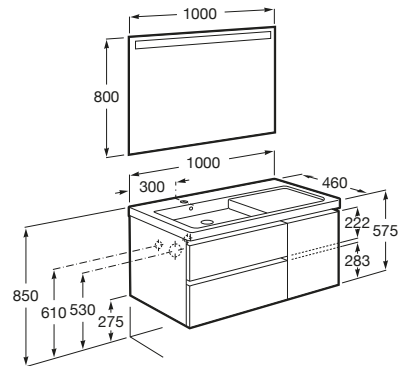

THE GAP

Pack (mueble base de dos cajones y una puerta con lavabo plus a la izquierda y espejo LED)

MEDIDAS

Longitud	1000 mm
Anchura	460 mm
Altura	575 mm

COLORES Y ACABADOS

PVPR (IVA INCLUIDO)

1044,23 €

DIBUJOS TÉCNICOS

CARACTERÍSTICAS

Pack - Conjunto de mueble base de dos cajones y una puerta con lavabo plus a la izquierda y espejo Eidos con luz LED integrado en la parte superior. No incluye grifería.

Espejo / Iluminación: Integrada en el espejo

Espejo / Tipo de luz: Led

Espejo / Índice de Protección de la luz: IP 44

Material / Lavabo: Porcelana

Material / Mueble base: Tablero de partículas

Medidas / Espejo / Altura (mm): 800

Medidas / Espejo / Longitud (mm): 1000

Medidas / Lavabo y mueble / Altura (mm): 60

Mueble base / Combinación de puertas y cajones: 1 Puerta y 2 Cajones

Mueble base / Estantes internos: 2

Mueble base / Separadores internos

Mueble base / Sistema de apertura y cierre: Cajones con cierre amortiguado